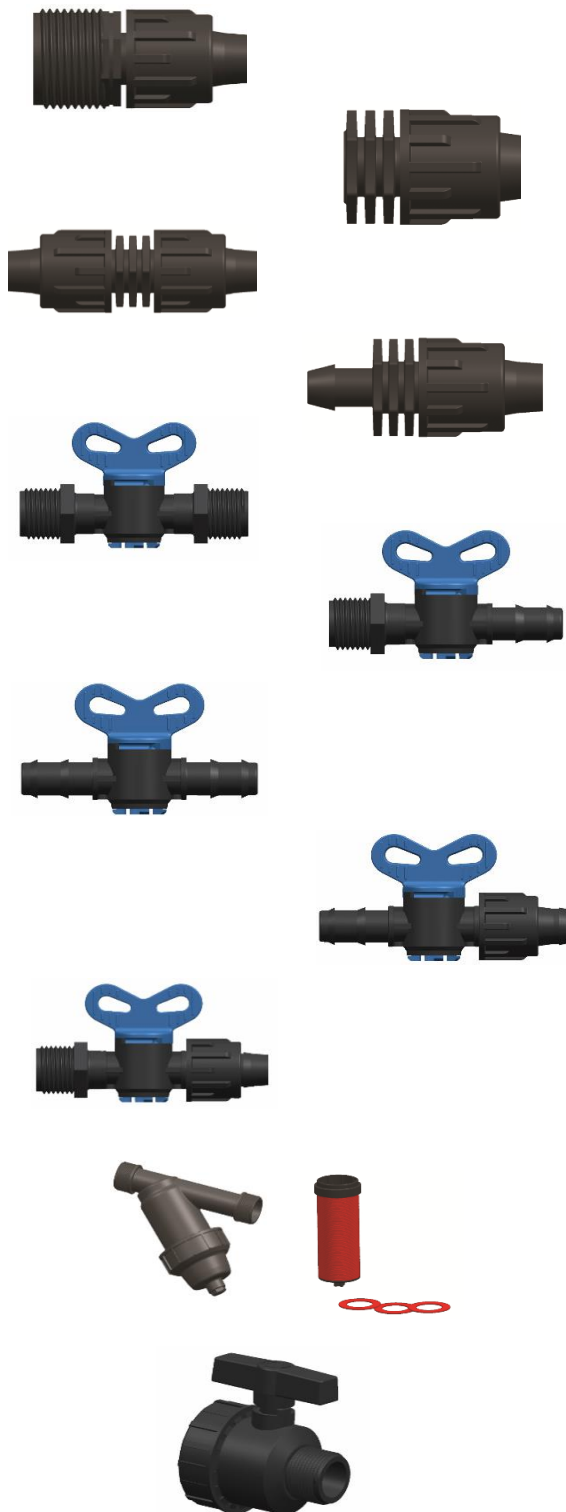

KOREK skręcany

622217	16	1,70	650 / 25
--------	----	------	----------

ZŁĄCZKA skręcana

622221	16 x 16	0,59	650 / 25
--------	---------	------	----------

WPINKA skręcana

622251	8 x 16	0,55	525 / 25
--------	--------	------	----------

625021	16 x 16	1,25	500 / 25
625022	20 x 20	1,25	500 / 25
625023	25 x 25	2,31	300 / 50

Zawór mini WCISK - TAŚMA

625051	16 x 17	1,65	400 / 25
625052	20 x 17	1,65	300 / 25

Zawór mini GZ - ZACISK

625122	1/2" x 20	1,84	300 / 25
625123	3/4" x 16	1,84	300 / 25

FILTR DYSKOWY SKOŚNY

622404	1" (120 Mesh)	18,86	1
--------	---------------	-------	---

FILTR SIATKOWY SKOŚNY Z KORKIEM

622416	6/4" (120 Mesh)	20,96	1
--------	-----------------	-------	---

ZAWÓR KULOWY GW- GW

625182	3/4" x 3/4"	5,76	1
625183	1" x 1"	5,76	1

Złączki i zawory:

Maksymalne ciśnienie robocze do 4 barów przy temp. 20°C.

Odporność na działanie promieni UV oraz wysoka odporność chemiczna.